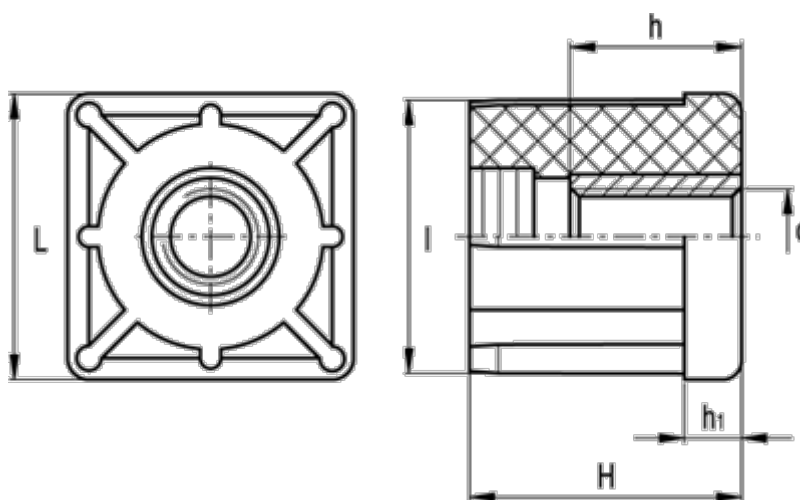

Varenummer: 2310320065
Beskrivelse: E+G Gevindbøsning
NDX.Q-35x2-M16

Mål

d	= M16	Udvendig rørstørrelse = 35
h	= 15	Vægt (g) = 42
H	= 38	
h1	= 8	
Indvendig rørstørrelse	= 31.0	
l	= 31.0	
L	= 35	
Rørvæg tykkelse	= 2.0	